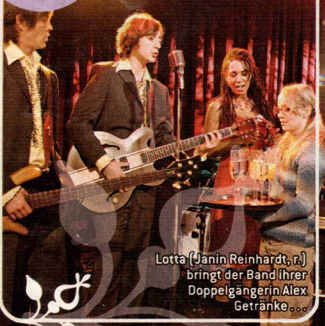

BRAVO
TV News

8.-14.3.2006